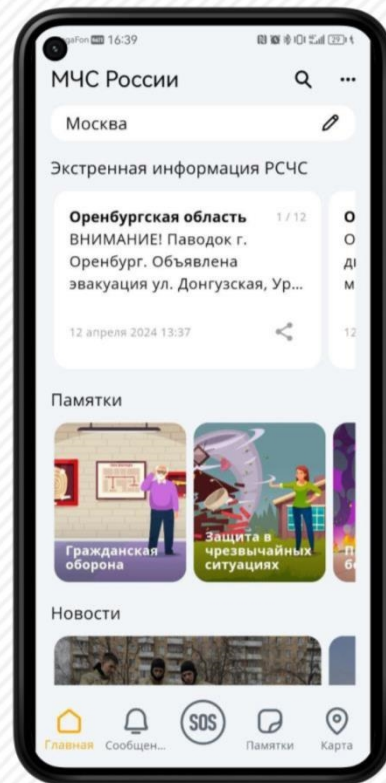

Назначение

Мобильное приложение «МЧС России» предназначено для:

- передачи на мобильные устройства граждан (пользователей приложения) экстренной информации о фактических и прогнозируемых опасных природных явлениях и техногенных процессах, загрязнении окружающей среды, заболеваниях, которые могут угрожать жизни или здоровью граждан, а также правилах поведения и способах защиты;
- проведения пропаганды знаний в области гражданской обороны, защиты населения и территорий от чрезвычайных ситуаций, в том числе обеспечения безопасности людей на водных объектах, и обеспечения пожарной безопасности.